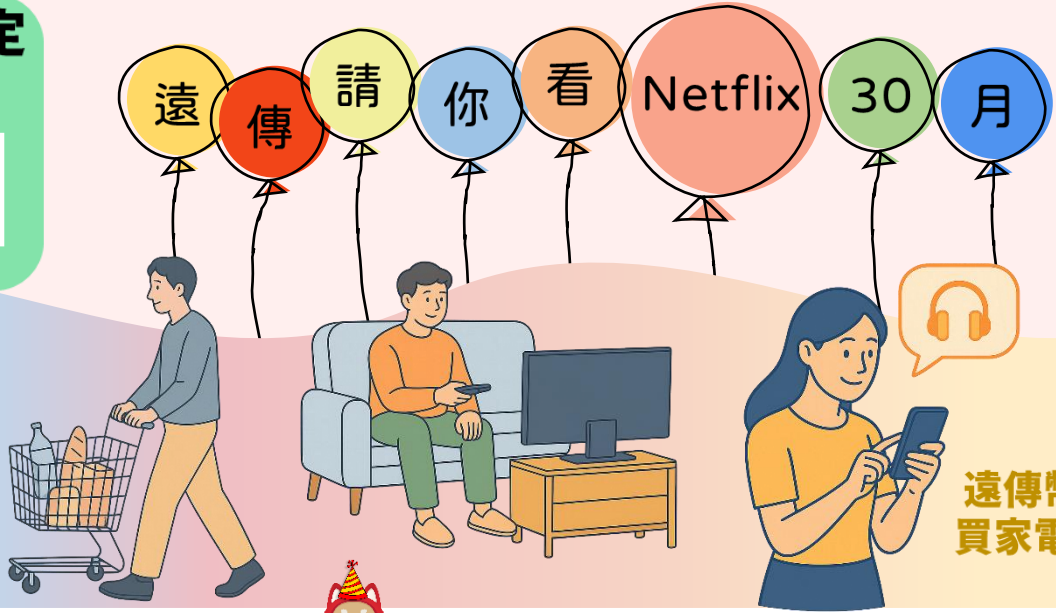

福企 MALL 週年慶送小福燈

▶限辦網路門市企客5G方案_新辦/攜碼/4G續約5G

LINE好友限定

掃碼加入好友以免錯過
秘密快閃活動&好康喔!

亦可電洽
業務詹小姐
02-77008086
LINE ID: @jcz8576k

全聯、大全聯、
家樂福自由選

兌換說明▶

<https://reurl.cc/qpYVm3>

遠傳幣換機、
買家電都好用

專案內容	熱銷No. 1		本月主推	用途多元		
	全聯/家樂福禮券		影音暢看	遠傳幣月月送		
方案資費	5G599	5G799	5G799	5G599	5G799	5G999
實收月租費	$599	$799	$666	$599	$799	$999
合約期間	24個月		30個月	24個月		
申辦類型	新辦、攜碼、續約(限升續)					
上網 傳輸量 (內含+贈送)	24→36GB 量到4G 12Mbps 吃到飽	36→50GB 量到4G 21Mbps 吃到飽	36→50GB 量到4G 17Mbps 吃到飽	24→36GB 量到4G 12Mbps 吃到飽	36→50GB 量到4G 21Mbps 吃到飽	60→80GB 量到4G 50Mbps 吃到飽
語音優惠 (內含+贈送)	網內互打免費					
	網內	40分鐘	50分鐘	40分鐘	40分鐘	50分鐘
	市話	60分鐘	90分鐘	60分鐘	60分鐘	90分鐘
	網外	120元	180元	120元	180元	320元
贈送國內通話費	120元	180元	-	120元	180元	320元
專案贈送	超市多選券 一次送 $4,000		超市多選券 一次送 $6,000	Netflix基本 方案30個月 (價值$8,700)	遠傳幣首月送 (啟用後次月14日)	
	$2,600		$2,000		$3,000	
超市多選券/ 遠傳幣/ Netflix基本方案	遠傳幣月月送 (啟用後次月起每月14日)					
	$2,400 (每月$100)	$4,800 (每月$200)	$6,000 (每月$250)			
網路門市 加碼遠傳幣 (申辦啟用後次月底前)	$1,000	$1,000	$1,000	$1,000	$1,000	$1,000
總回饋金額(最高)	$5,000	$7,000	$9,700	$6,000	$7,800	$10,000

申辦資格 新申辦 / 攜碼 / 續約 (資格依上表所註, 升續月租需≥前合約30元)

申辦通路及對象 企客網路門市: 員工本人及員眷二等親內

檢附證件 員工: 申辦者本人雙證件、員工識別證或名片
員眷: 申辦者本人雙證件、員工識別證或名片及親屬證明文件