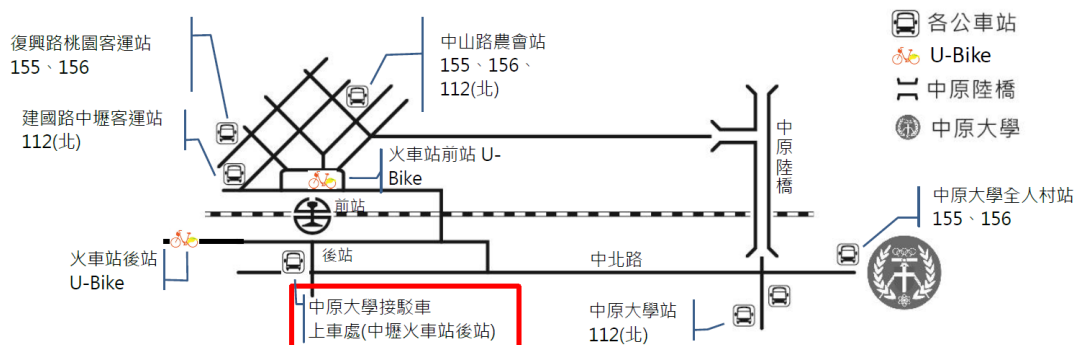

8. 活動集合地點：中原大學中正樓

(請由校門口外進入停車場, 勿進入校園)

9. 交通資訊：活動當日請自行抵達中原大學，以下提供相關交通資訊。

- **活動接駁車**-去程 **08:10-08:50** 從中壢後火車站至中原大學(約 15 至 20 分鐘一班車)。
  回程 **14:00-16:00** 從中原大學至中壢後火車站(約 15 至 20 分鐘一班車)。
- **U-Bike**-由中壢火車站後站騎車至中原大學，約 10 分鐘。
- **公車**-桃園客運 155、156 以及中壢客運 112(北)等班次公車。
- **高鐵**-至高鐵桃園站一樓大廳 5 號出口，前往 5 號公車月台搭乘高鐵快捷公車 - 170 高鐵桃園站 - 中壢。(約 20~30 分鐘一班車，20 分可到達中壢市區，於「火車站前」下車，步行至「農會站」轉搭公車至中原)
- **自行開車**-(1)維澈樓(校門口外)「訪客收費停車場」40 元/小時(2)中原國小停車場 30 元/小時(步行至本校約 3 分鐘)

☆溫馨提醒：因校內空間有限，請盡量搭乘大眾交通工具，造成不便，敬請見諒☆

10. 住宿訊息：本活動無提供住宿，遠道而來之學員請自行安排住宿，提供中原招待所官網資訊 (<http://guesthouse.cycu.edu.tw/>) 參考，訂房憑本活動報名成功信函可享「優惠一」價格。

11. 聯絡人：中原大學科學與人文教育發展中心 余沛臻
  聯絡電話/ 03-2652092 電子郵件/ cycuedsh@gmail.com

中原大學科教中心
粉絲團

中原大學科教中心
Line 官方帳號